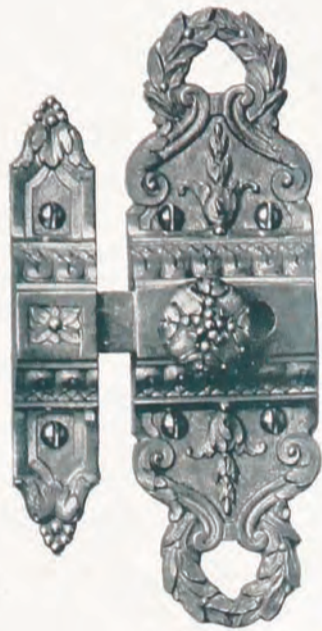

# SLIDING BOLTS & SHUTTER BARS VARIOUS STYLES

(FR. TOURNIQUETS ET TARGETTES)

CUTS 1/2 NATURAL SIZE

WHEN ORDERING CONSULT PAGE 6

3503

3511

3505

3512